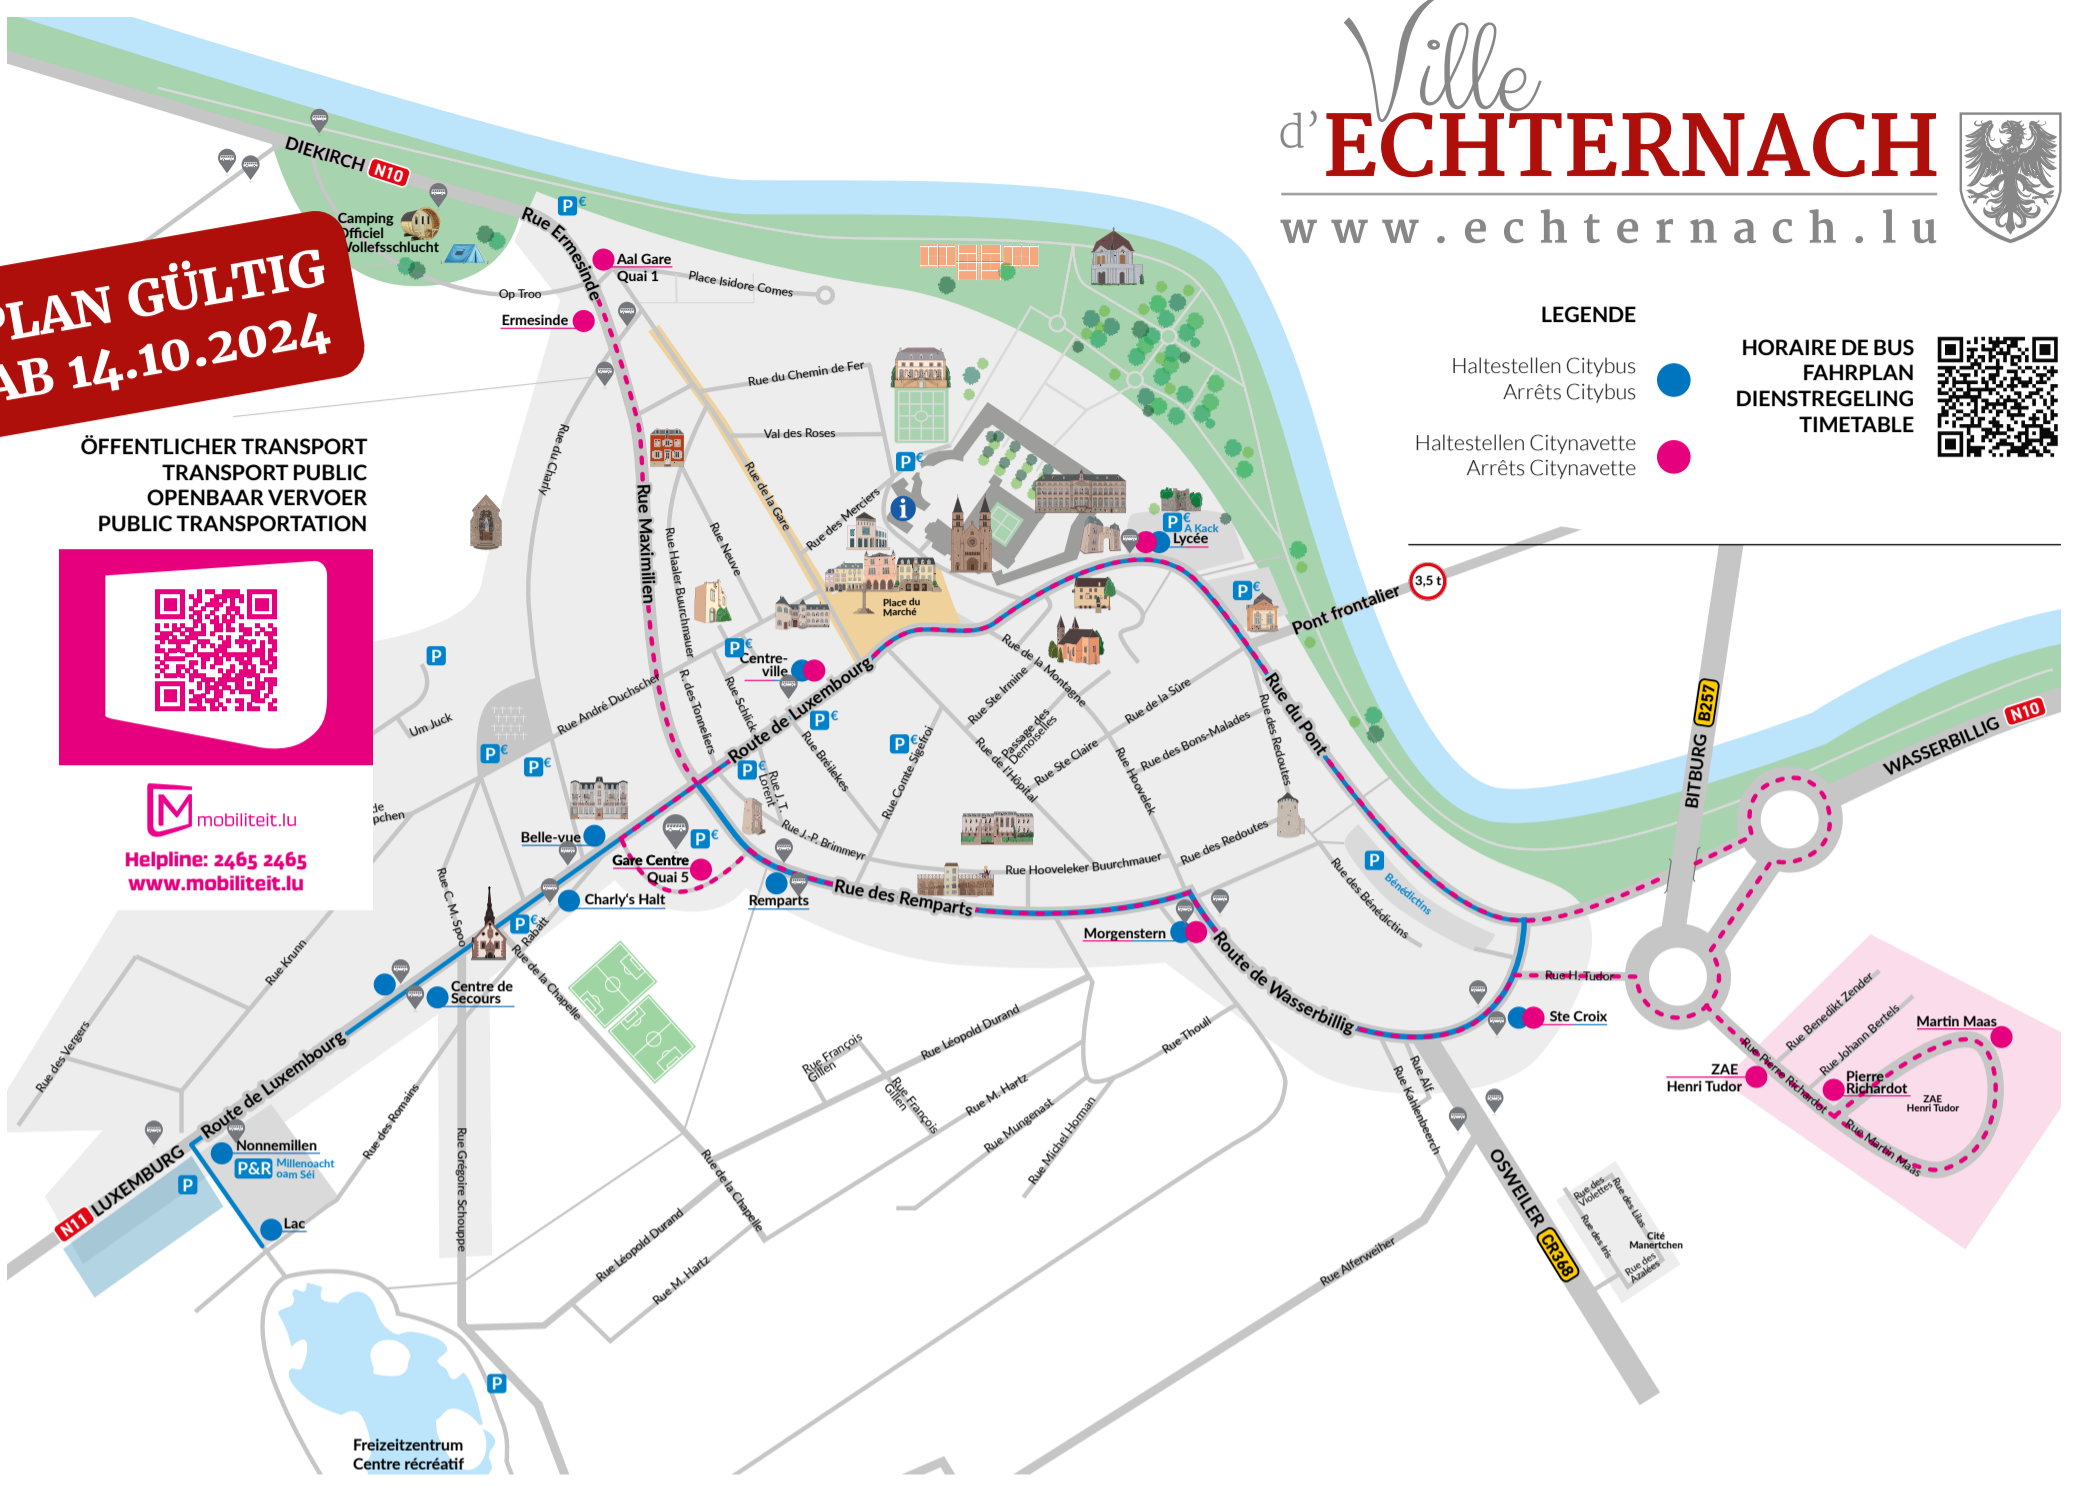

PLAN GÜLTIG AB 14.10.2024

ÖFFENTLICHER TRANSPORT
TRANSPORT PUBLIC
OPENBAAR VERVOER
PUBLIC TRANSPORTATION

M mobiliteit.lu
Helpline: 2465 2465
www.mobiliteit.lu

LEGENDE

Haltestellen Citybus
Arrêts Citybus

Haltestellen Citynavette
Arrêts Citynavette

**HORAIRE DE BUS
FAHRPLAN
DIENSTREGELING
TIMETABLE**